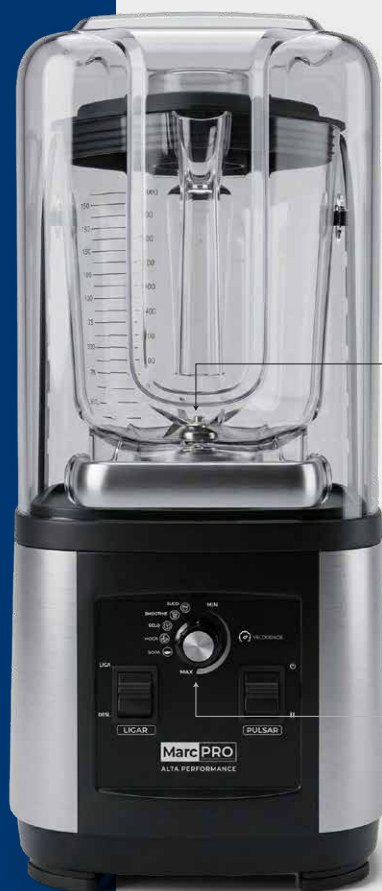

NOVO

BLENDER SMART

MarcPRO
By Marchesoni

Versatilidade e excelência em cada preparo

O Blender Smart MarcPro foi desenvolvido para proporcionar mais agilidade no preparo de sucos, vitaminas, batidas, smoothies, molhos e milkshakes.

Além do seu design robusto, ele possui cinco funções pré-programadas com desligamento automático e aviso sonoro.

INFORMAÇÕES TÉCNICAS

	BL.6.201	127V
	BL.6.202	220V
	2 Litros	
	1.500W	
	27.000 RPM	
	60Hz	
	230 x 260 x 500 mm	
	Líquido	Bruto
	6,5 Kg	7,2 Kg

VÍDEO PRODUTO

Escaneie o QR CODE para assistir o vídeo completo do produto

COPO EM POLICARBONATO
SUPER RESISTENTE

CONJUNTO DE 6 LÂMINAS
JAPONESAS DE ALTA RESISTÊNCIA

5 FUNÇÕES PRÉ-PROGRAMADAS
COM DESLIGAMENTO
AUTOMÁTICO E AVISO SONORO

CÚPULA ANTIRRUÍDO COM REDUÇÃO DE ATÉ 45%

MAIOR DURABILIDADE

Motor com enrolamento de cobre e proteção térmica contra sobrecarga

COPO COM DESIGN DE BASE SEMI-PLANA

Melhora a trituração e reduz acúmulo de alimentos