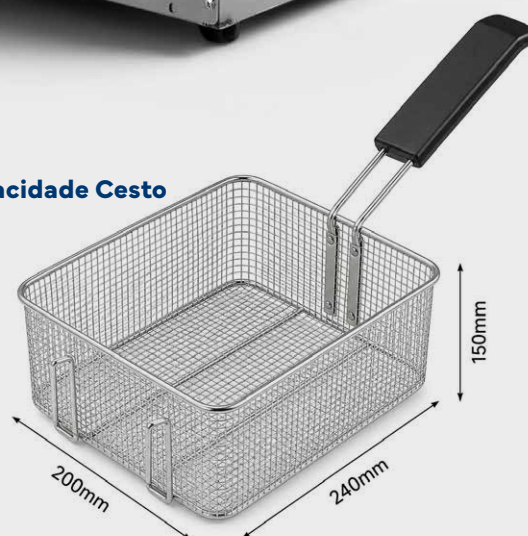

A fritura no ponto certo, automaticamente.

Painel digital touch

Controle moderno, intuitivo e fácil de limpar, sem botões físicos salientes que acumulam gordura e resíduos.

Capacidade Cesto

2 kg

Limpeza mais prática

Conta com cuba projetada para facilitar a higienização, torneira de drenagem e filtro de ventilação removível.

INFORMAÇÕES TÉCNICAS

	FT.5.122 220V
	8 litros
	4000W / 4 kW/h
	aquecimento por indução
	C 320 x L 545 x A 450 mm
	Líquido 15,2Kg Bruto 16,5Kg